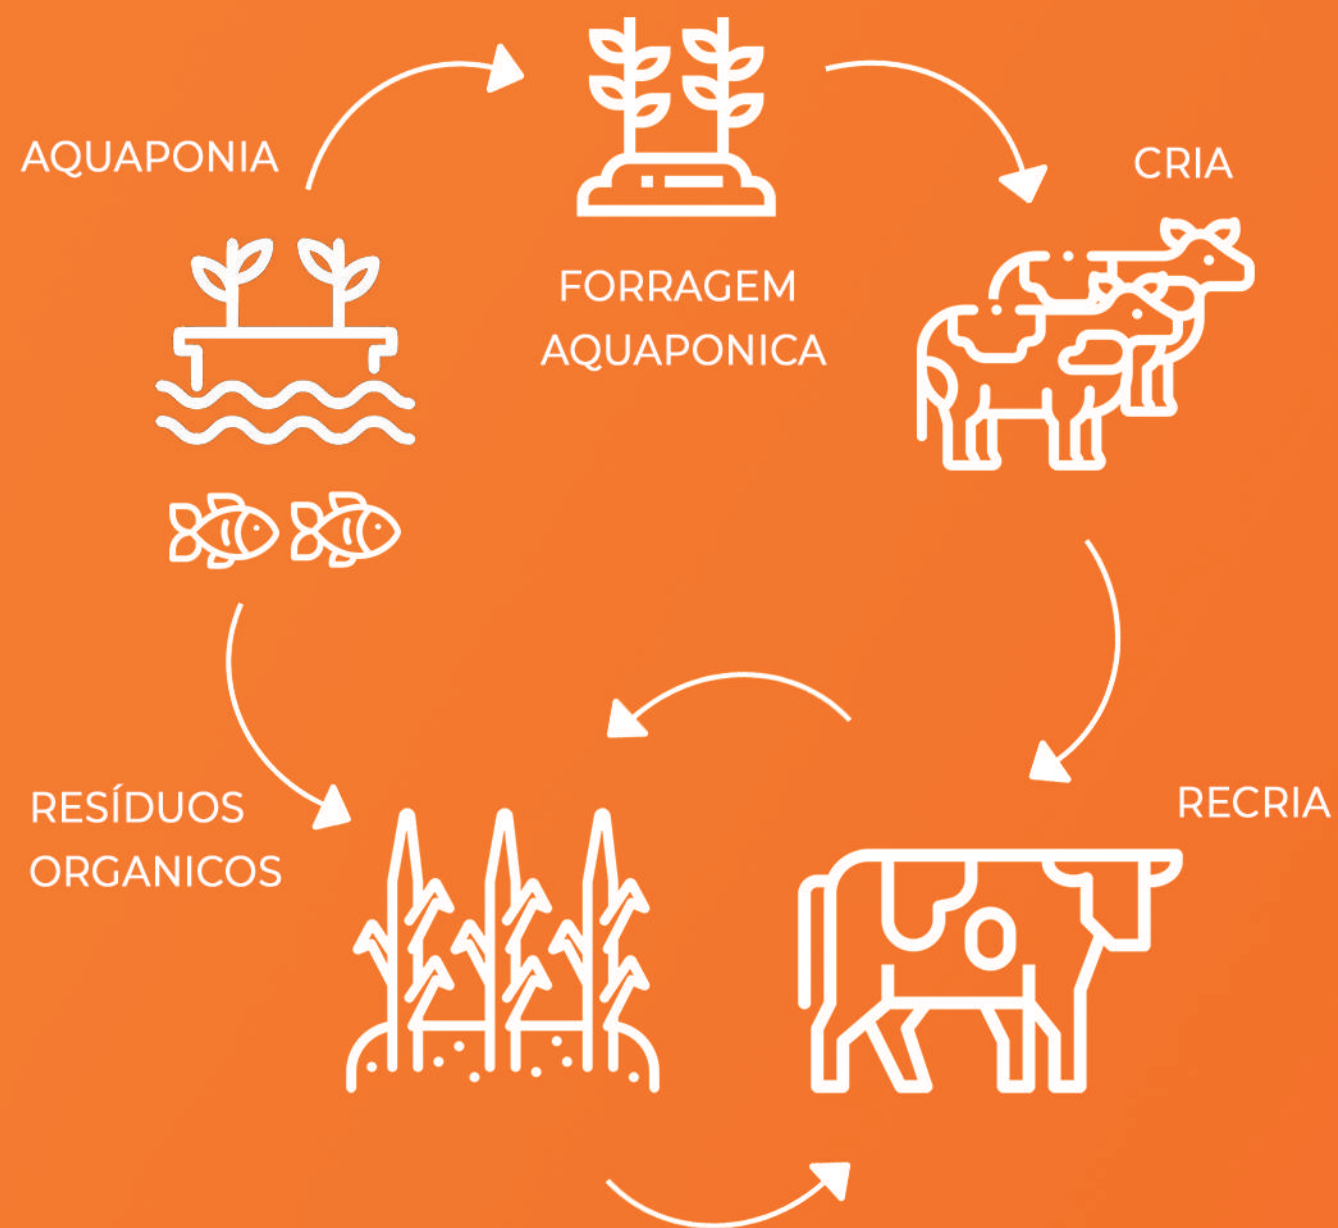

AQUAPEC

Produção pecuária
intensiva e integrada
com mais **sustentabilidade.**

O que é o **AQUAPEC**?

O **Aquapec** é um sistema de produção de cria e recria de bovinos integrados à lavoura, pecuária e à **piscicultura** intensiva de recirculação.

Conheça o Sistema AQUAPEC

- Produção de forragem aquapônica de alta qualidade;
- Produção de pescado com recirculação de água;
- Aproveitamento do resíduo orgânico para fertirrigação;
- Cria de bezerro (as) com forragem aquapônica de alta qualidade;
- Recria de novilho (as) em sistema de interação lavoura-pecuária-floresta;
- Redução do uso de fertilizantes minerais.

Por que **Integrar** é **lucrar**?

Os benefícios da integração são obtidos com o passar do tempo. Para muitos produtores, as vantagens de um sistema como este ainda não são imediatamente percebidas. E é para mostrar essas vantagens, que a Unidade Ribeirão Preto do Instituto de Zootecnia, da Secretaria de Agricultura e Abastecimento do Estado de São Paulo, implantará o **Sistema Aquapec** durante, pelo menos, 5 anos de condução do projeto, com a finalidade de demonstrar um pacote tecnológico para o setor produtivo

Os benefícios do **AQUAPEC**

Esse sistema proporcionará, ao produtor, a recuperação das pastagens, a **diversificação de produtos**, um maior retorno econômico e **menores riscos de investimento**. Com isso, o sistema de produção passará a ser mais sustentável, ou seja, **economicamente viável, ambientalmente correto e socialmente justo**.